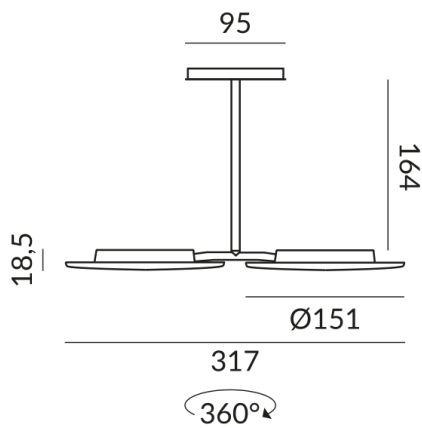

## Technische Daten

**Primärspannung**  
230 Volt

**Dimmbar**  
Phasenabschnitt (C)

**Anschlussleistung**  
30 Watt

**Lichtfarbe**  
2700 K

**Option**  
Optional 3000k

**Lichtstrom LED**  
2400 lm

**Farbwiedergabewert**  
CRI 93

**Schutzklasse**  
2

**Schutzart**  
IP20

**Gewicht**  
0.75 kg

**Design**  
Dirk Wortmeyer