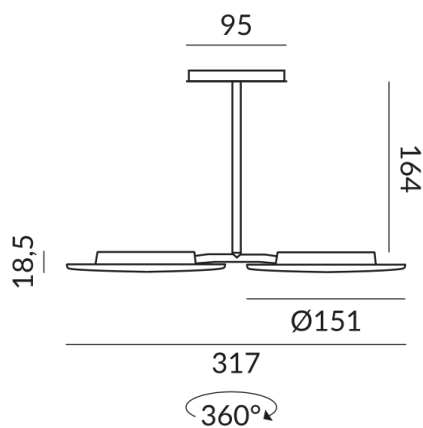

Primärspannung
230 Volt

Dimmbar
Phasenabschnitt (C)

Anschlussleistung
30 Watt

Lichtfarbe
2700 K

Option
Optional 3000k

Lichtstrom LED
2400 lm

Farbwiedergabewert
CRI 93

Schutzklasse
2

Schutzart
IP20

Gewicht
0.41 kg

Design
Dirk Wortmeyer

Hinweis zum Betrieb von LED-Leuchten

Vielen Dank, dass Sie sich für unsere LED-Lampen entschieden haben.

Um die bestmögliche Leistung und Langlebigkeit Ihrer neuen Beleuchtung zu gewährleisten, beachten Sie bitte die folgenden Hinweise: