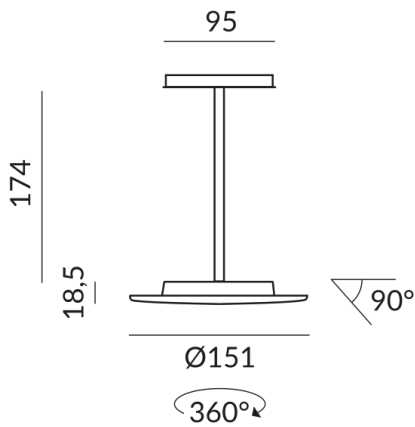

Technische Daten

Primärspannung
230 Volt

Dimmbar
Phasenabschnitt (C)

Anschlussleistung
15 Watt

Lichtfarbe
2700 K

Option
Optional 3000k

Lichtstrom LED
1200 lm

Farbwiedergabewert
CRI 93

Schutzklasse
2

Schutzart
IP20

Gewicht
0.4 kg

Design
Dirk Wortmeyer