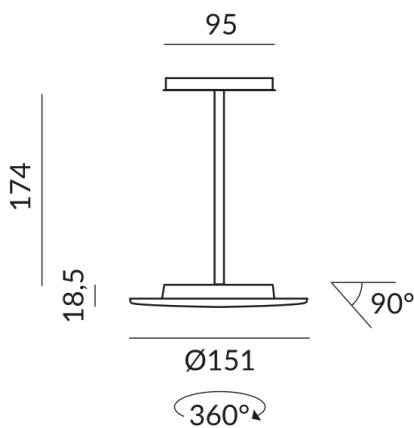

## Technische Daten

**Primärspannung**

230 Volt

**Dimmbar**

Phasenabschnitt (C)

**Anschlussleistung**

15 Watt

**Lichtfarbe**

2

**Schutzart**

IP20

**Gewicht**

0.4 kg

**Design**

Dirk Wortmeyer

Hinweis zum Betrieb von LED-Leuchten