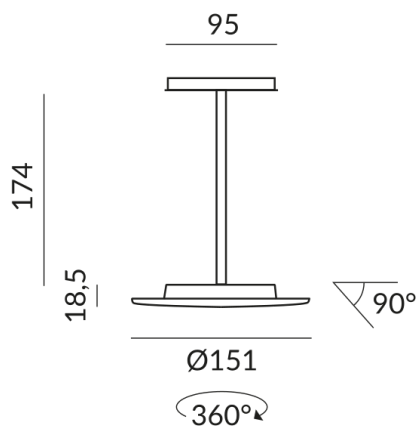

## Technische Daten

**Primärspannung**

230 Volt

**Dimmbar**

Phasenabschnitt (C)

**Anschlussleistung**

15 Watt

**Lichtfarbe**

2

**Schutzart**

IP20

**Gewicht**

0.4 kg

**Design**

Dirk Wortmeyer