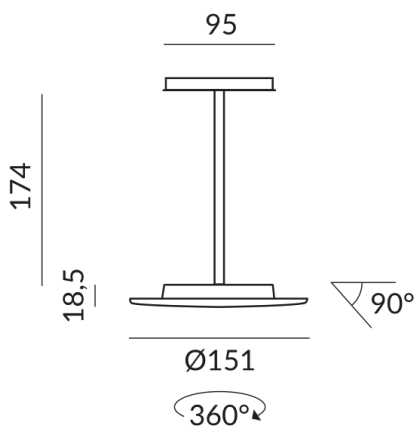

## Technische Daten

**Primärspannung**  
230 Volt

**Dimmbar**  
Phasenabschnitt (C)

**Anschlussleistung**  
15 Watt

**Lichtfarbe**  
2700 K

**Option**  
Optional 3000k

**Lichtstrom LED**  
1200 lm

**Farbwiedergabewert**  
CRI 93

**Schutzklasse**  
2

**Schutzart**  
IP20

**Gewicht**  
0.4 kg

**Design**  
Dirk Wortmeyer