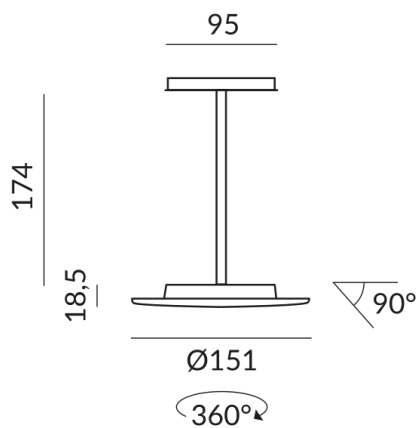

Technische Daten

Primärspannung
230 Volt

Dimmbar
Phasenabschnitt (C)

Anschlussleistung
15 Watt

Lichtfarbe
2700 K

Option
Optional 3000k

Lichtstrom LED
1200 lm

Farbwiedergabewert
CRI 93

Schutzklasse
2

Schutzart
IP20

Gewicht
0.4 kg

Design
Dirk Wortmeyer