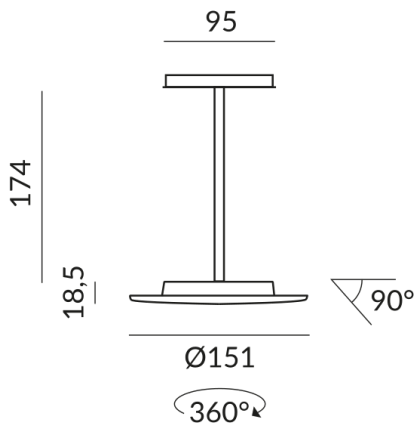

Technische Daten

Primärspannung
230 Volt

Dimmbar
Phasenabschnitt (C)

Anschlussleistung
15 Watt

Lichtfarbe
2700 K

Option
Optional 3000k

Lichtstrom LED
1200 lm

Farbwiedergabewert
CRI 93

Schutzklasse
2

Schutzart
IP20

Gewicht
0.4 kg

Design
Dirk Wortmeyer