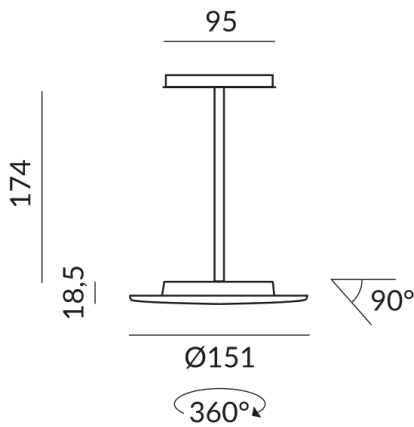

## Technische Daten

**Primärspannung**

230 Volt

**Dimmbar**

Phasenabschnitt (C)

**Anschlussleistung**

15 Watt

**Lichtfarbe**

2

**Schutzart**

IP20

**Gewicht**

0.4 kg

**Design**

Dirk Wortmeyer