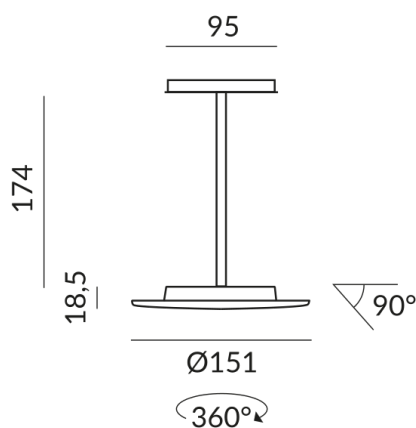

Technische Daten

Primärspannung

230 Volt

Dimmbar

Phasenabschnitt (C)

Anschlussleistung

15 Watt

Lichtfarbe

2700 K

Option

Optional 3000k

Lichtstrom LED

1200 lm

Farbwiedergabewert

CRI 93

Schutzklasse

2

Schutzart

IP20

Gewicht

0.4 kg

Design

Dirk Wortmeyer

Hinweis zum Betrieb von LED-Leuchten

Vielen Dank, dass Sie sich für unsere LED-Lampen entschieden haben.

Um die bestmögliche Leistung und Langlebigkeit Ihrer neuen Beleuchtung zu gewährleisten, beachten Sie bitte die folgenden Hinweise: