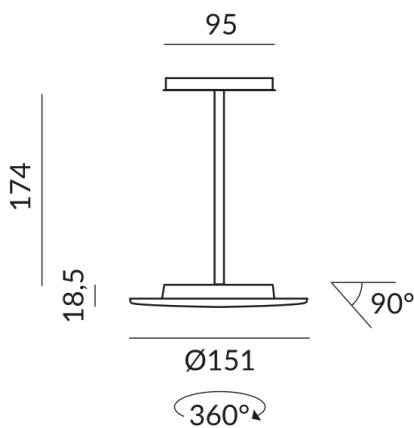

Technische Daten

Primärspannung

230 Volt

Dimmbar

Phasenabschnitt (C)

Anschlussleistung

15 Watt

Lichtfarbe

2700 K

Option

Optional 3000k

Lichtstrom LED

1200 lm

Farbwiedergabewert

CRI 93

Schutzklasse

2

Schutzart

IP20

Gewicht

0.4 kg

Design

Dirk Wortmeyer