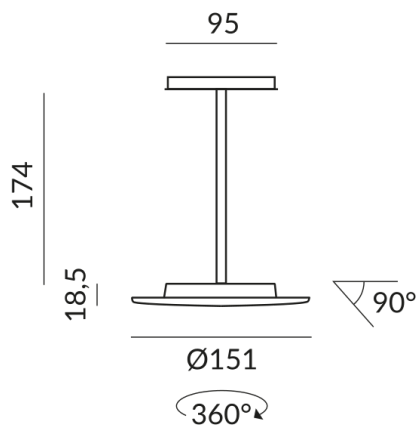

2

Schutzart

IP20

Gewicht

0.4 kg

Design

Dirk Wortmeyer

Hinweis zum Betrieb von LED-Leuchten