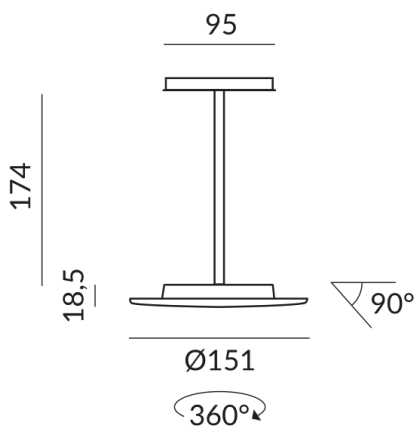

Technische Daten

Primärspannung
230 Volt

Dimmbar
Phasenabschnitt (C)

Anschlussleistung
15 Watt

Lichtfarbe
2700 K

Option
Optional 3000k

Lichtstrom LED
1200 lm

Farbwiedergabewert
CRI 93

Schutzklasse
2

Schutzart
IP20

Gewicht
0.4 kg

Design
Dirk Wortmeyer