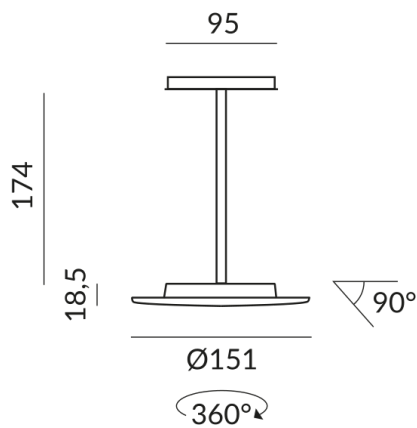

UP Strahler

UP ALL-IN

714030hb

LED

Dimmbar

Preis 399,00 € inkl. MwSt.

Korpusfarbe

champagner schwarz

System

ALL-IN 230V Schiene

Technische Daten

Primärspannung

230 Volt

Dimmbar

Phasenabschnitt (C)

Anschlussleistung

15 Watt

Lichtfarbe

2700 K

Option

Optional 3000k

Lichtstrom LED

1200 lm

Farbwiedergabewert

CRI 93

Schutzklasse

2

Schutzart

IP20

Gewicht

0.4 kg

Design

Dirk Wortmeyer