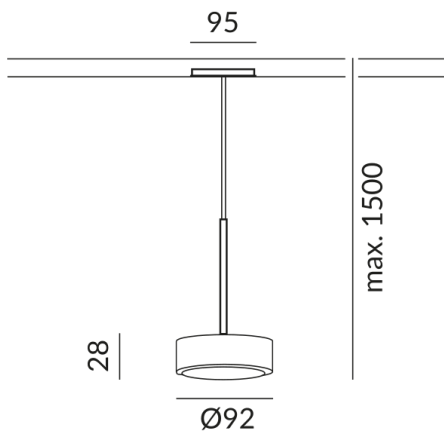

Lichtfarbe
2.700K

Technische Daten

Primärspannung
230 Volt

Dimmbar
Phasenabschnitt (C)

Anschlussleistung
10 Watt

Lichtfarbe
2700 K

Option
Optional 3000k

Lichtstrom LED
800 lm

Farbwiedergabewert
CRI 90

Schutzklasse
2

Schutzart
IP20

Gewicht
0.47 kg

Design
BRUCK-Design

Hinweis zum Betrieb von LED-Leuchten

Vielen Dank, dass Sie sich für unsere LED-Lampen entschieden haben.

Um die bestmögliche Leistung und Langlebigkeit Ihrer neuen Beleuchtung zu gewährleisten, beachten Sie bitte die folgenden Hinweise: