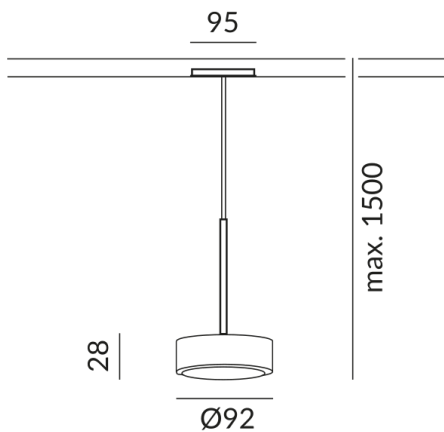

Design

BRUCK-Design