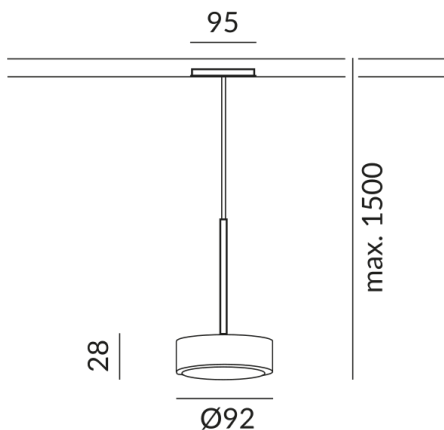

Design

BRUCK-Design