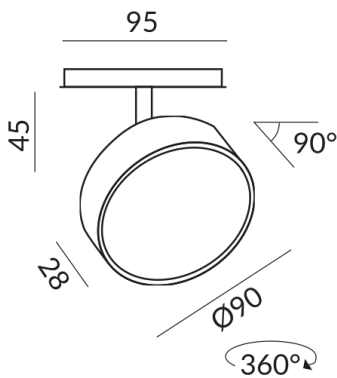

2

**Schutzart**

IP20

**Gewicht**

0.42 kg

**Design**

BRUCK-Design