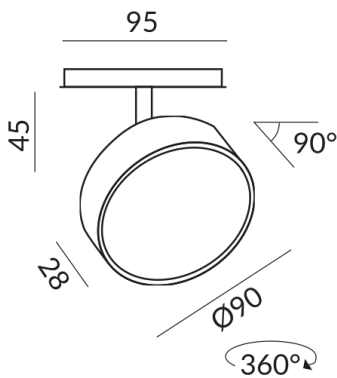

Schutzklasse

2

Schutzart

IP20

Gewicht

0.42 kg

Design

BRUCK-Design