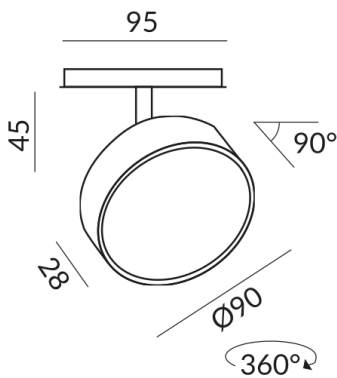

KLYP Strahler

KLYP SPOT 60° ALL-IN, 10W, SK2, 2700K

714022ws
LED
Dimmbar
349,00 €

Sofort verfügbar, Lieferzeit: 7 Tage

Lichtfarbe
2.700K

System
ALL-IN 230V Schiene

Leuchtmitteltyp
AC-LED

Korpusfarbe
weiß

Abstrahlwinkel
60°

Technische Daten

Primärspannung
230 Volt

Dimmbar
Phasenabschnitt (C)

Anschlussleistung
10 Watt

Lichtfarbe
2700 K

Option
Optional 3000k

Lichtstrom LED
800 lm

Farbwiedergabewert
CRI 90

Schutzklasse
2

Schutzart
IP20

Gewicht
0.42 kg

Design
BRUCK-Design

Hinweis zum Betrieb von LED-Leuchten

Vielen Dank, dass Sie sich für unsere LED-Lampen entschieden haben.

Um die bestmögliche Leistung und Langlebigkeit Ihrer neuen Beleuchtung zu gewährleisten, beachten Sie bitte die folgenden Hinweise: