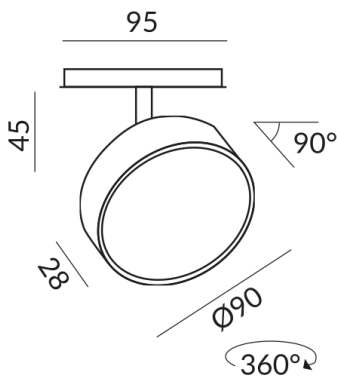

60°

Technische Daten

Primärspannung

230 Volt

Dimmbar

Phasenabschnitt (C)

Anschlussleistung

10 Watt

Schutzklasse

2

Schutzart

IP20

Gewicht

0.42 kg

Design

BRUCK-Design