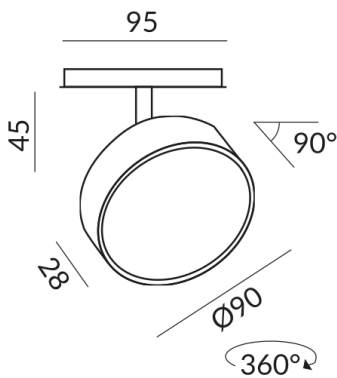

KLYP Strahler

KLYP SPOT 60° ALL-IN, 10W, SK2, 2700K

714022hw
LED
Dimmbar
369,00 €

Sofort verfügbar, Lieferzeit: 7 Tage

Lichtfarbe
2.700K

System
ALL-IN 230V Schiene

Leuchtmitteltyp
AC-LED

Korpusfarbe
champagner weiß

Abstrahlwinkel
60°

Technische Daten

Primärspannung
230 Volt

Dimmbar
Phasenabschnitt (C)

Anschlussleistung
10 Watt

Lichtfarbe
2700 K

Option
Optional 3000k

Lichtstrom LED
800 lm

Farbwiedergabewert
CRI 90

Schutzklasse
2

Schutzart
IP20

Gewicht
0.42 kg

Design
BRUCK-Design

Hinweis zum Betrieb von LED-Leuchten

Vielen Dank, dass Sie sich für unsere LED-Lampen entschieden haben.

Um die bestmögliche Leistung und Langlebigkeit Ihrer neuen Beleuchtung zu gewährleisten, beachten Sie bitte die folgenden Hinweise: