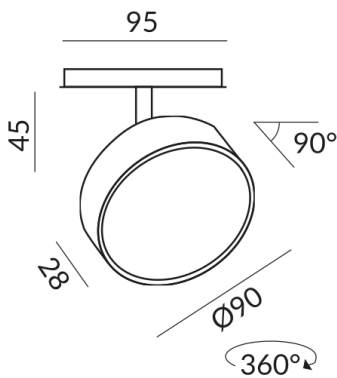

KLYP Strahler

KLYP SPOT 60° ALL-IN, 10W, SK2, 2700K

714022hb
LED
Dimmbar
369,00 €

Sofort verfügbar, Lieferzeit: 7 Tage

Lichtfarbe
2.700K

System
ALL-IN 230V Schiene

Leuchtmitteltyp
AC-LED

Korpusfarbe
champagner schwarz

Abstrahlwinkel
60°

Technische Daten

Primärspannung
230 Volt

Dimmbar
Phasenabschnitt (C)

Anschlussleistung
10 Watt

Lichtfarbe
2700 K

Option
Optional 3000k

Lichtstrom LED
800 lm

Farbwiedergabewert
CRI 90

Schutzklasse
2

Schutzart
IP20

Gewicht
0.42 kg

Design
BRUCK-Design

Hinweis zum Betrieb von LED-Leuchten

Vielen Dank, dass Sie sich für unsere LED-Lampen entschieden haben.

Um die bestmögliche Leistung und Langlebigkeit Ihrer neuen Beleuchtung zu gewährleisten, beachten Sie bitte die folgenden Hinweise: