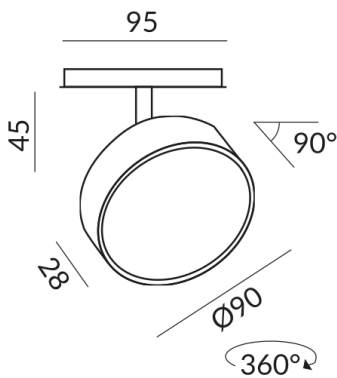

KLYP Strahler

KLYP SPOT 30° ALL-IN, 10W, SK2, 2700K

714021ws
LED
Dimmbar
349,00 €

Sofort verfügbar, Lieferzeit: 7 Tage

Lichtfarbe
2.700K

System
ALL-IN 230V Schiene

Leuchtmitteltyp
AC-LED

Korpusfarbe
weiß

Abstrahlwinkel
30°

Technische Daten

Primärspannung
230 Volt

Dimmbar
Phasenabschnitt (C)

Anschlussleistung
10 Watt

Lichtfarbe
2700 K

Option
Optional 3000k

Lichtstrom LED
800 lm

Farbwiedergabewert
CRI 90

Schutzklasse
2

Schutzart
IP20

Gewicht
0.42 kg

Design
BRUCK-Design

Hinweis zum Betrieb von LED-Leuchten

Vielen Dank, dass Sie sich für unsere LED-Lampen entschieden haben.

Um die bestmögliche Leistung und Langlebigkeit Ihrer neuen Beleuchtung zu gewährleisten, beachten Sie bitte die folgenden Hinweise: