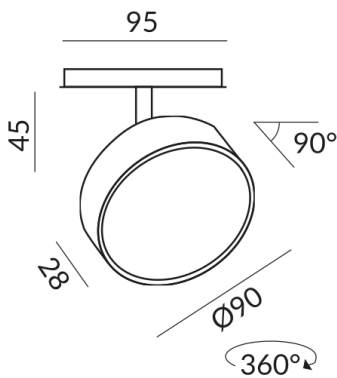

# KLYP Strahler

KLYP SPOT 30° ALL-IN, 10W, SK2, 2700K

714021sw  
LED  
Dimmbar  
349,00 €

Verfügbar, Lieferzeit: 4 Wochen

**Lichtfarbe**  
2.700K

**System**  
ALL-IN 230V Schiene

**Leuchtmitteltyp**  
AC-LED

**Korpusfarbe**  
schwarz

**Abstrahlwinkel**  
30°

## Technische Daten

**Primärspannung**  
230 Volt

**Dimmbar**  
Phasenabschnitt (C)

**Anschlussleistung**  
10 Watt

**Lichtfarbe**  
2700 K

**Option**  
Optional 3000k

**Lichtstrom LED**  
800 lm

**Farbwiedergabewert**  
CRI 90

**Schutzklasse**  
2

**Schutzart**  
IP20

**Gewicht**  
0.42 kg

**Design**  
BRUCK-Design