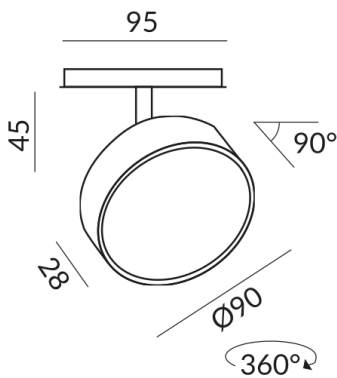

KLYP Strahler

KLYP SPOT 30° ALL-IN, 10W, SK2, 2700K

714021hw
LED
Dimmbar
369,00 €

Sofort verfügbar, Lieferzeit: 7 Tage

Lichtfarbe
2.700K

System
ALL-IN 230V Schiene

Leuchtmitteltyp
AC-LED

Korpusfarbe
champagner weiß

Abstrahlwinkel
30°

Technische Daten

Primärspannung
230 Volt

Dimmbar
Phasenabschnitt (C)

Anschlussleistung
10 Watt

Lichtfarbe
2700 K

Option
Optional 3000k

Lichtstrom LED
800 lm

Farbwiedergabewert
CRI 90

Schutzklasse
2

Schutzart
IP20

Gewicht
0.42 kg

Design
BRUCK-Design

Hinweis zum Betrieb von LED-Leuchten

Vielen Dank, dass Sie sich für unsere LED-Lampen entschieden haben.

Um die bestmögliche Leistung und Langlebigkeit Ihrer neuen Beleuchtung zu gewährleisten, beachten Sie bitte die folgenden Hinweise: