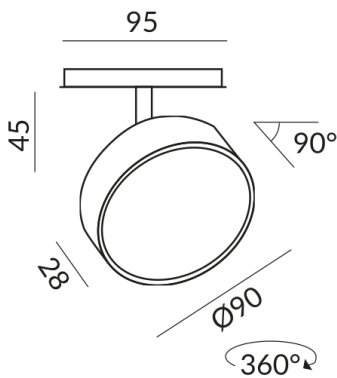

# KLYP Strahler

KLYP SPOT 30° ALL-IN, 10W, SK2, 2700K

714021hb  
LED  
Dimmbar  
369,00 €

Verfügbar, Lieferzeit: 4 Wochen

**Lichtfarbe**  
2.700K

**System**  
ALL-IN 230V Schiene

**Leuchtmitteltyp**  
AC-LED

**Korpusfarbe**  
champagner, Adapter schwarz

**Abstrahlwinkel**  
30°

## Technische Daten

**Primärspannung**  
230 Volt

**Dimmbar**  
Phasenabschnitt (C)

**Anschlussleistung**  
10 Watt

**Lichtfarbe**  
2700 K

**Option**  
Optional 3000k

**Lichtstrom LED**  
800 lm

**Farbwiedergabewert**  
CRI 90

**Schutzklasse**  
2

**Schutzart**  
IP20

**Gewicht**  
0.42 kg

**Design**  
BRUCK-Design