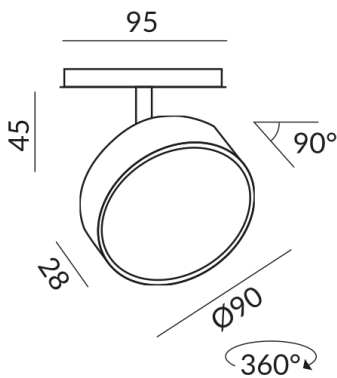

2

**Schutzart**

IP20

**Gewicht**

0.42 kg

**Design**

BRUCK-Design