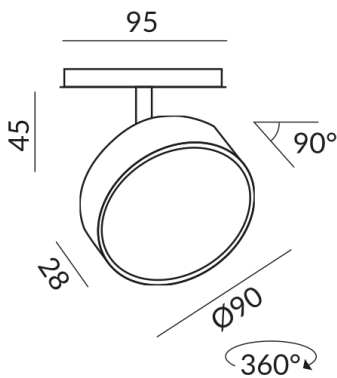

Schutzklasse

2

Schutzart

IP20

Gewicht

0.42 kg

Design

BRUCK-Design