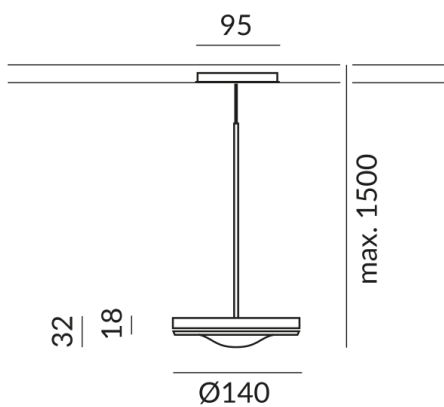

Primärspannung
230 Volt

Dimmbar
Phasenabschnitt (C)

Anschlussleistung
10 Watt

Lichtfarbe
2700 K

Option
Optional 3000k

Lichtstrom LED
800 lm

Farbwiedergabewert
CRI 90

Schutzklasse
2

Schutzart
IP20

Gewicht
0.47 kg

Design
Dirk Wortmeyer

Hinweis zum Betrieb von LED-Leuchten

Vielen Dank, dass Sie sich für unsere LED-Lampen entschieden haben.

Um die bestmögliche Leistung und Langlebigkeit Ihrer neuen Beleuchtung zu gewährleisten, beachten Sie bitte die folgenden Hinweise: