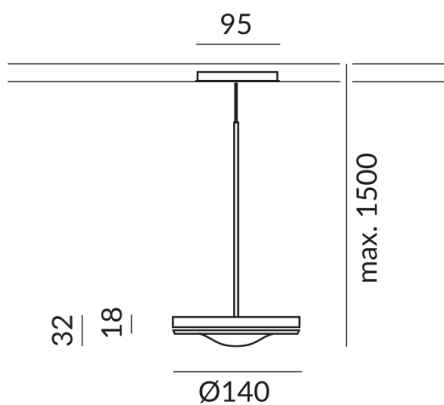

Technische Daten

Primärspannung
230 Volt

Dimmbar
Phasenabschnitt (C)

Anschlussleistung
10 Watt

Lichtfarbe
2700 K

Option
Optional 3000k

Lichtstrom LED
800 lm

Farbwiedergabewert
CRI 90

Schutzklasse
2

Schutzart
IP20

Gewicht
0.47 kg

Design
Dirk Wortmeyer

Hinweis zum Betrieb von LED-Leuchten

Vielen Dank, dass Sie sich für unsere LED-Lampen entschieden haben.

Um die bestmögliche Leistung und Langlebigkeit Ihrer neuen Beleuchtung zu gewährleisten, beachten Sie bitte die folgenden Hinweise: