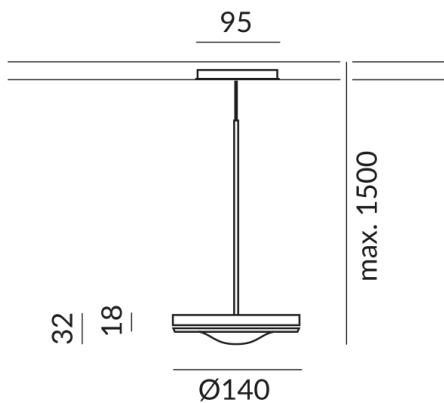

Schutzart

IP20

Gewicht

0.47 kg

Design

Dirk Wortmeyer

Hinweis zum Betrieb von LED-Leuchten

Vielen Dank, dass Sie sich für unsere LED-Lampen entschieden haben.