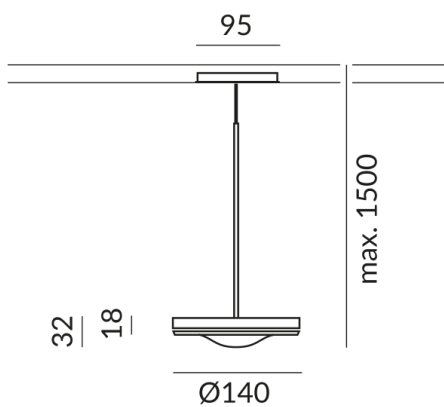

EUCLID Pendelleuchten

EUCLID 80° ALL-IN

714015sw-132

LED

Dimmbar

449,00 €

Verfügbar, Lieferzeit: 4 Wochen

Korpusfarbe

schwarz

System

ALL-IN 230V Schiene

Lichtfarbe

3.000K

Technische Daten

Primärspannung

230 Volt

Dimmbar

Phasenabschnitt (C)

Anschlussleistung

10 Watt

Lichtfarbe

2700 K

Option

Optional 3000k

Lichtstrom LED

800 lm

Farbwiedergabewert

CRI 90

Schutzklasse

2

Schutzart

IP20

Gewicht

0.47 kg

Design

Dirk Wortmeyer