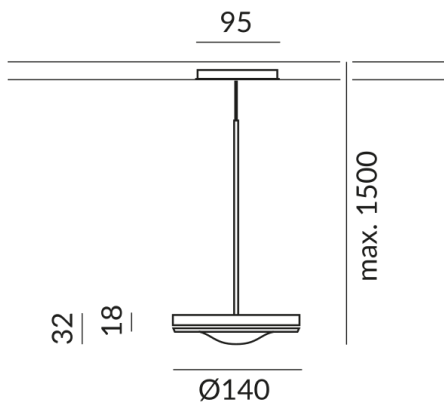

EUCLID Pendelleuchten

EUCLID 80° ALL-IN, 10W, SK2, 2700K

714015mcgy
LED
Dimmbar
449,00 €

Verfügbar, Lieferzeit: 4 Wochen

Korpusfarbe
matt verchromt / lackiert

System
ALL-IN 230V Schiene

Lichtfarbe
2.700K

Sortimentsstatus
Katalogartikel

Technische Daten

Primärspannung
230 Volt

Dimmbar
Phasenabschnitt (C)

Anschlussleistung
10 Watt

Lichtfarbe
2700 K

Option
Optional 3000k

Lichtstrom LED
800 lm

Farbwiedergabewert
CRI 90

Schutzklasse
2

Schutzart
IP20

Gewicht
0.47 kg

Design
Dirk Wortmeyer