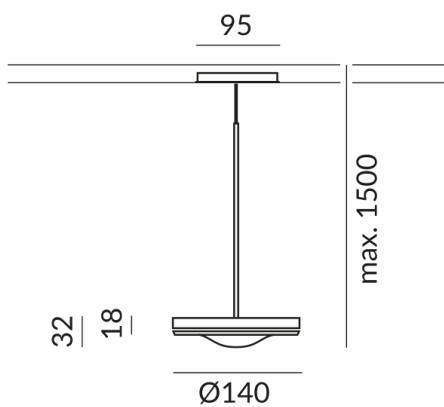

## Technische Daten

**Primärspannung**  
230 Volt

**Dimmbar**  
Phasenabschnitt (C)

**Anschlussleistung**  
10 Watt

**Lichtfarbe**  
2700 K

**Option**  
Optional 3000k

**Lichtstrom LED**  
800 lm

**Farbwiedergabewert**  
CRI 90

**Schutzklasse**  
2

**Schutzart**  
IP20

**Gewicht**  
0.47 kg

**Design**  
Dirk Wortmeyer