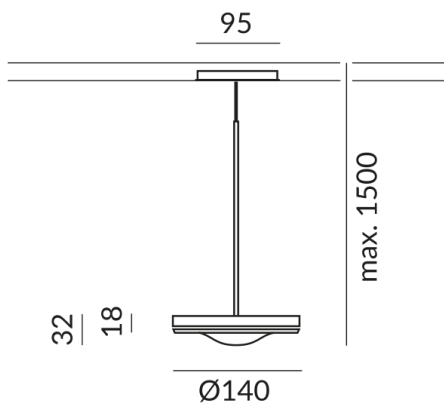

Design

Dirk Wortmeyer