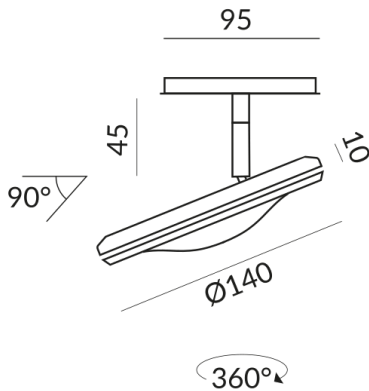

## Technische Daten

**Primärspannung**

230 Volt

**Dimmbar**

Phasenabschnitt (C)

**Anschlussleistung**

10 Watt

**Lichtfarbe**