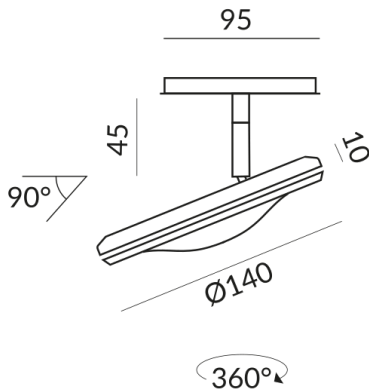

Technische Daten

Primärspannung

230 Volt

Dimmbar

Phasenabschnitt (C)

Anschlussleistung

10 Watt

Lichtfarbe

2700 K

Option

Optional 3000k

Lichtstrom LED

800 lm

Farbwiedergabewert

CRI 90

Schutzklasse

1

Schutzart

IP20

Gewicht

0.38 kg

Design

Dirk Wortmeyer