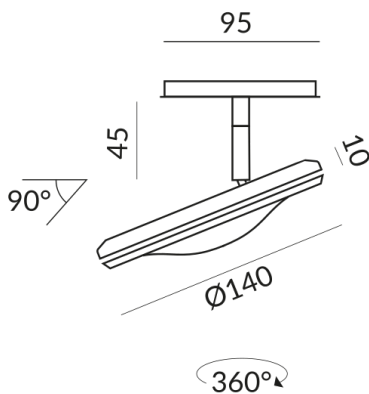

schwarz

Lichtrichtung

SPOT

System

ALL-IN 230V Schiene

Lichtfarbe

3.000K

Technische Daten