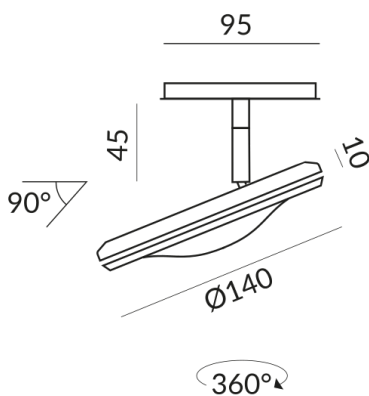

EUCLID Strahler

EUCLID SPOT 80° ALL-IN

714010mcgy

LED

Dimmbar

Preis 449,00 € inkl. MwSt.

Korpusfarbe

matt verchromt / lackiert

Lichtrichtung

SPOT

System

ALL-IN 230V Schiene

Technische Daten

Primärspannung

230 Volt

Dimmbar

Phasenabschnitt (C)

Anschlussleistung

10 Watt

Lichtfarbe

2700 K

Option

Optional 3000k

Lichtstrom LED

800 lm

Farbwiedergabewert

CRI 90

Schutzklasse

1

Schutzart

IP20

Gewicht

0.38 kg

Design

Dirk Wortmeyer