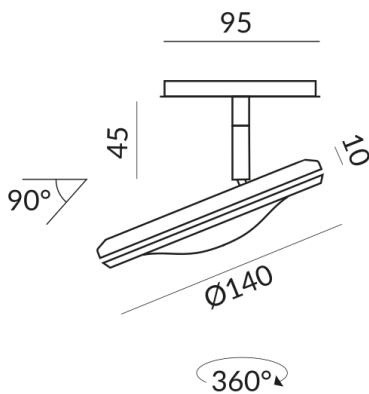

Technische Daten

Primärspannung

230 Volt

Dimmbar

Phasenabschnitt (C)

Anschlussleistung

10 Watt

Lichtfarbe

2700 K

Option

Optional 3000k

Lichtstrom LED

800 lm

Farbwiedergabewert

CRI 90

Schutzklasse

1

Schutzart

IP20

Gewicht

0.38 kg

Design

Dirk Wortmeyer