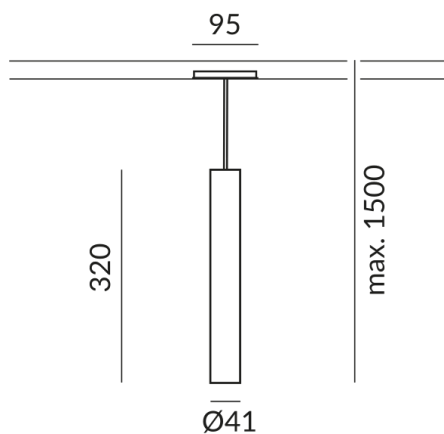

SWAP Pendelleuchten

SWAP 50° LV ALL-IN, 7W, SK2, 2700K

712045ws
LED
Dimmbar
269,00 €

Verfügbar, Lieferzeit: 4 Wochen

System

ALL-IN 230V Schiene

Korpusfarbe

weiß

Sonstige Eigenschaften

Silberner Reflektor

Länge

320mm

Abstrahlwinkel

50°

Lichtfarbe

2.700K

Technische Daten

Primärspannung

230 Volt

Dimmbar

Phasenabschnitt (C)

Anschlussleistung

7 Watt

Lichtfarbe

2700 K

Option

Optional 3000k

Lichtstrom LED

650 lm

Farbwiedergabewert

CRI 93

Schutzklasse

2

Schutzart

IP20

Gewicht

0.48 kg