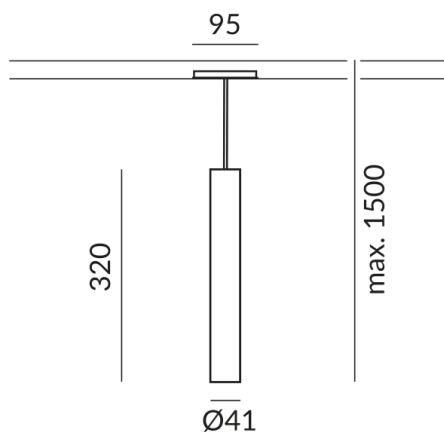

SWAP Pendelleuchten

SWAP 50° LV ALL-IN, 7W, SK2, 2700K

712045sw
LED
Dimmbar
269,00 €

Verfügbar, Lieferzeit: 4 Wochen

System

ALL-IN 230V Schiene

Korpusfarbe

schwarz

Sonstige Eigenschaften

Silberner Reflektor

Länge

320mm

Abstrahlwinkel

50°

Technische Daten

Primärspannung

230 Volt

Dimmbar

Phasenabschnitt (C)

Anschlussleistung

7 Watt

Lichtfarbe

2700 K

Option

Optional 3000k

Lichtstrom LED

650 lm

Farbwiedergabewert

CRI 93

Schutzklasse

2

Schutzart

IP20

Gewicht

0.48 kg