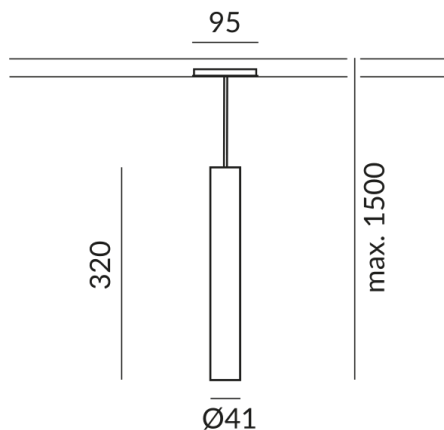

SWAP Pendelleuchten

SWAP 50° LV ALL-IN

712045sg
LED
Dimmbar
289,00 €

Verfügbar, Lieferzeit: 4 Wochen

System

ALL-IN 230V Schiene

Korpusfarbe

schwarz gold

Sonstige Eigenschaften

Silberner Reflektor

Länge

320mm

Abstrahlwinkel

50°

Technische Daten

Primärspannung

230 Volt

Dimmbar

Phasenabschnitt (C)

Anschlussleistung

7 Watt

Lichtfarbe

2700 K

Option

Optional 3000k

Lichtstrom LED

650 lm

Farbwiedergabewert

CRI 93

Schutzklasse

2

Schutzart

IP20

Gewicht

0.48 kg