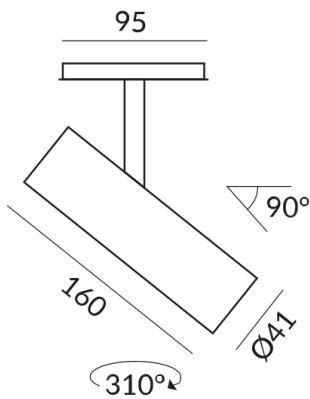

## Abstrahlwinkel

30°

## Länge

160mm