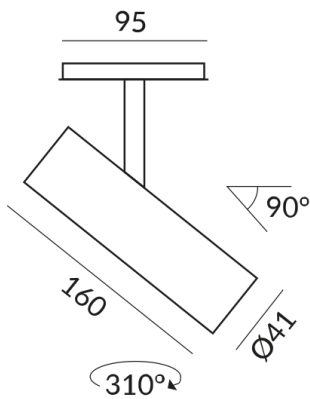

Abstrahlwinkel

30°

Sonstige Eigenschaften

Silberner Reflektor

Länge

160mm

Technische Daten

Primärspannung