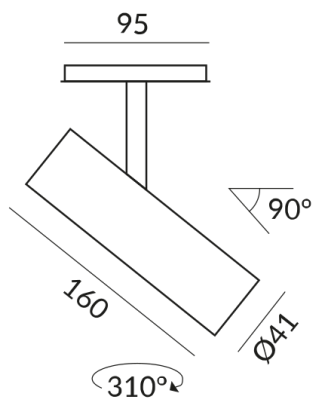

SWAP Strahler

SWAP SPOT 50° LV ALL-IN

712042ws
LED
Dimmbar
269,00 €

Sofort verfügbar, Lieferzeit: 7 Tage

System
ALL-IN 230V Schiene

Korpusfarbe
weiß

Abstrahlwinkel
50°

Sonstige Eigenschaften
Silberner Reflektor

Länge
160mm

Technische Daten

Primärspannung
230 Volt

Dimmbar
Phasenabschnitt (C)

Anschlussleistung
7 Watt

Lichtfarbe
2700 K

Option
Optional 3000k

Lichtstrom LED
650 lm