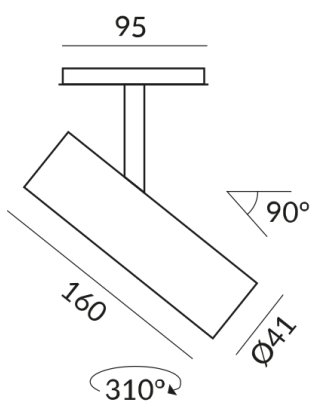

ALL-IN 230V Schiene

Korpusfarbe

weiß

Abstrahlwinkel

50°

Lichtfarbe

2.700K

Sonstige Eigenschaften

Silberner Reflektor

Länge

160mm

Sortimentsstatus

Katalogartikel

Technische Daten

Primärspannung

230 Volt