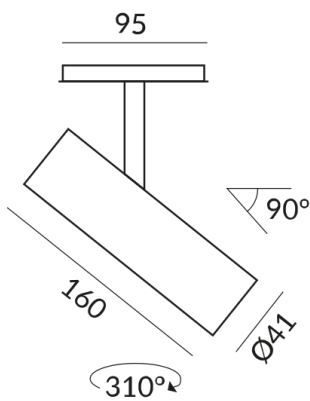

ALL-IN 230V Schiene

Korpusfarbe

weiß

Abstrahlwinkel

50°

Sonstige Eigenschaften

Silberner Reflektor

Länge

160mm

Technische Daten

Primärspannung

230 Volt

Dimmbar

Phasenabschnitt (C)

Anschlussleistung

7 Watt