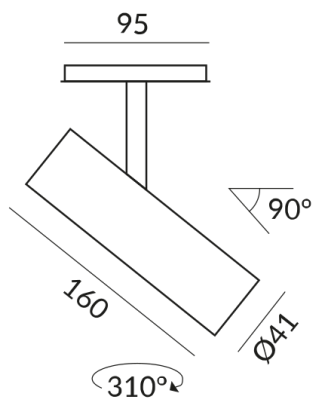

SWAP Strahler

SWAP SPOT 50° LV ALL-IN

712042wg
LED
Dimmbar
289,00 €

Dieses Produkt erscheint am 30. April 2026

System
ALL-IN 230V Schiene

Korpusfarbe
weiß gold

Abstrahlwinkel
50°

Sonstige Eigenschaften
Silberner Reflektor

Länge
160mm

Technische Daten

Primärspannung
230 Volt

Dimmbar
Phasenabschnitt (C)

Anschlussleistung
7 Watt

Lichtfarbe
2700 K

Option
Optional 3000k

Lichtstrom LED
650 lm