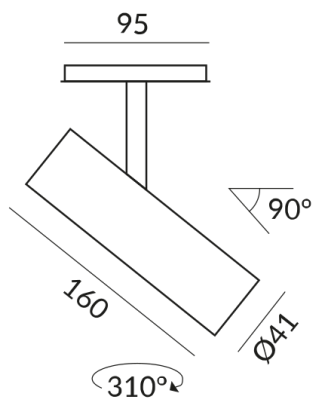

SWAP Strahler

SWAP SPOT 30° LV ALL-IN

712041ws
LED
Dimmbar
269,00 €

Verfügbar, Lieferzeit: 4 Wochen

System
ALL-IN 230V Schiene

Korpusfarbe
weiß

Abstrahlwinkel
30°

Sonstige Eigenschaften
Silberner Reflektor

Länge
160mm

Technische Daten

Primärspannung
230 Volt

Dimmbar
Phasenabschnitt (C)

Anschlussleistung
7 Watt

Lichtfarbe
2700 K

Option
Optional 3000k

Lichtstrom LED
650 lm