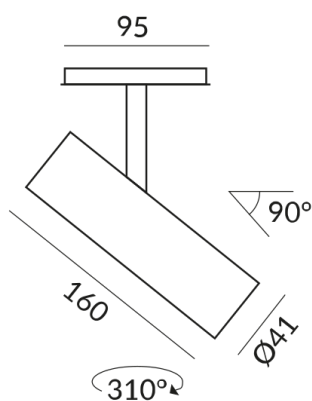

Abstrahlwinkel

30°

Lichtfarbe

2.700K

Sonstige Eigenschaften

Silberner Reflektor

Länge

160mm

CRI 93

Schutzklasse

2

Schutzart

IP20

Gewicht

0.32 kg

Hinweis zum Betrieb von LED-Leuchten