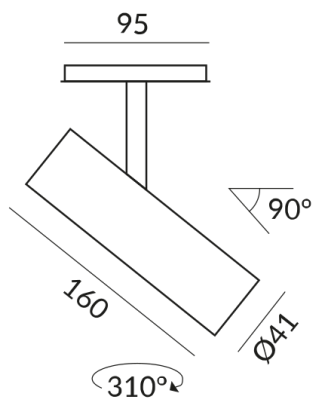

SWAP Strahler

SWAP SPOT 30° LV ALL-IN

712041wg
LED
Dimmbar
289,00 €

Verfügbar, Lieferzeit: 4 Wochen

System
ALL-IN 230V Schiene

Korpusfarbe
weiß gold

Abstrahlwinkel
30°

Sonstige Eigenschaften
Silberner Reflektor

Länge
160mm

Technische Daten

Primärspannung
230 Volt

Dimmbar
Phasenabschnitt (C)

Anschlussleistung
7 Watt

Lichtfarbe
2700 K

Option
Optional 3000k

Lichtstrom LED
650 lm