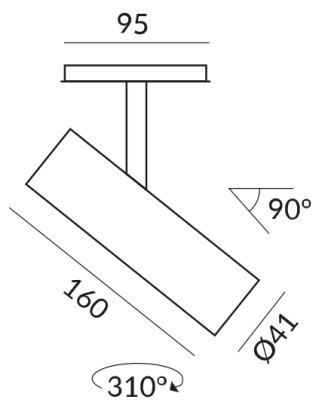

SWAP Strahler

SWAP SPOT 30° LV ALL-IN

712041sw
LED
Dimmbar
269,00 €

Sofort verfügbar, Lieferzeit: 7 Tage

System
ALL-IN 230V Schiene

Korpusfarbe
schwarz

Abstrahlwinkel
30°

Sonstige Eigenschaften
Silberner Reflektor

Länge
160mm

Technische Daten

Primärspannung
230 Volt

Dimmbar
Phasenabschnitt (C)

Anschlussleistung
7 Watt

Lichtfarbe
2700 K

Option
Optional 3000k

Lichtstrom LED
650 lm