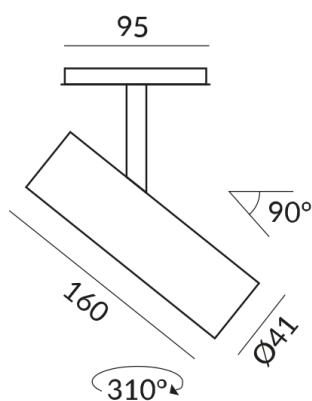

SWAP Strahler

SWAP SPOT 30° LV ALL-IN, 7W, SK2,
2700K

712041sw
LED
Dimmbar
269,00 €

Verfügbar, Lieferzeit: 4 Wochen

System
ALL-IN 230V Schiene

Korpusfarbe
schwarz

Abstrahlwinkel
30°

Lichtfarbe
2.700K

Sonstige Eigenschaften
Silberner Reflektor

Länge
160mm

Sortimentsstatus
Katalogartikel

Technische Daten

Primärspannung
230 Volt

Dimmbar
Phasenabschnitt (C)

Anschlussleistung
7 Watt

Lichtfarbe
2700 K

Option
Optional 3000k

Lichtstrom LED
650 lm

Farbwiedergabewert
CRI 93

Schutzklasse
2

Schutzart
IP20

Gewicht

0.32 kg

Hinweis zum Betrieb von LED-Leuchten