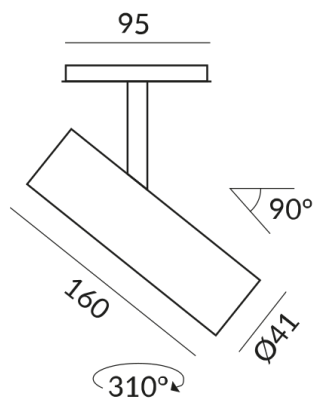

# SWAP Strahler

SWAP SPOT 30° LV ALL-IN

712041sg  
LED  
Dimmbar  
289,00 €

Sofort verfügbar, Lieferzeit: 3-5 Tage

**System**  
ALL-IN 230V Schiene

**Korpusfarbe**  
schwarz gold

**Abstrahlwinkel**  
30°

**Sonstige Eigenschaften**  
Silberner Reflektor

**Länge**  
160mm

## Technische Daten

**Primärspannung**  
230 Volt

**Dimmbar**  
Phasenabschnitt (C)

**Anschlussleistung**  
7 Watt

**Lichtfarbe**  
2700 K

**Option**  
Optional 3000k

**Lichtstrom LED**  
650 lm

**Farbwiedergabewert**  
CRI 93

**Schutzklasse**  
2

**Schutzart**  
IP20

**Gewicht**  
0.32 kg