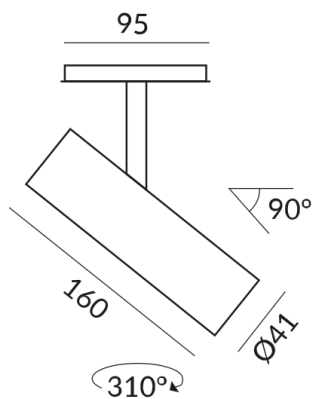

Länge

160mm

Technische Daten

Primärspannung

230 Volt

Dimmbar

Phasenabschnitt (C)

Anschlussleistung

CRI 93

Schutzklasse

2

Schutzart

IP20

Gewicht

0.32 kg

Hinweis zum Betrieb von LED-Leuchten