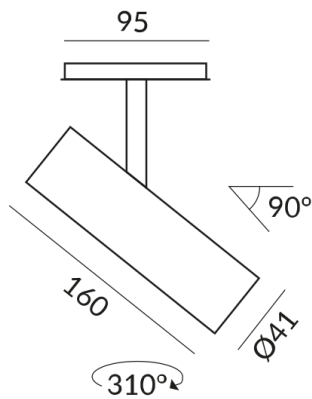

Abstrahlwinkel

50°

Sonstige Eigenschaften

Silberner Reflektor

Länge

160mm

Technische Daten

Primärspannung