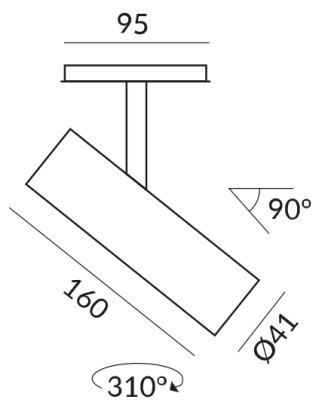

SWAP Strahler

SWAP SPOT 50° LV ALL-IN

712040sw
LED
Dimmbar
269,00 €

Verfügbar, Lieferzeit: 4 Wochen

System
ALL-IN 230V Schiene

Korpusfarbe
schwarz

Abstrahlwinkel
50°

Sonstige Eigenschaften
Silberner Reflektor

Länge
160mm

Technische Daten

Primärspannung
230 Volt

Dimmbar
Phasenabschnitt (C)

Anschlussleistung
7 Watt

Lichtfarbe
2700 K

Option
Optional 3000k

Lichtstrom LED
650 lm