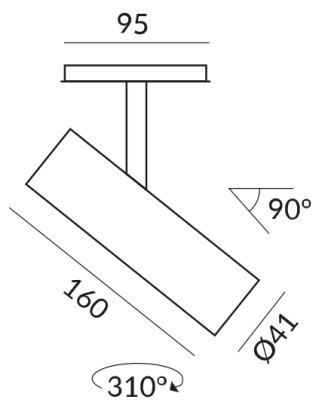

# SWAP Strahler

SWAP SPOT 50° LV ALL-IN

712040sg  
LED  
Dimmbar  
289,00 €

Verfügbar, Lieferzeit: 4 Wochen

**System**  
ALL-IN 230V Schiene

**Korpusfarbe**  
schwarz gold

**Abstrahlwinkel**  
50°

**Sonstige Eigenschaften**  
Silberner Reflektor

**Länge**  
160mm

## Technische Daten

**Primärspannung**  
230 Volt

**Dimmbar**  
Phasenabschnitt (C)

**Anschlussleistung**  
7 Watt

**Lichtfarbe**  
2700 K

**Option**  
Optional 3000k

**Lichtstrom LED**  
650 lm

**Farbwiedergabewert**  
CRI 93