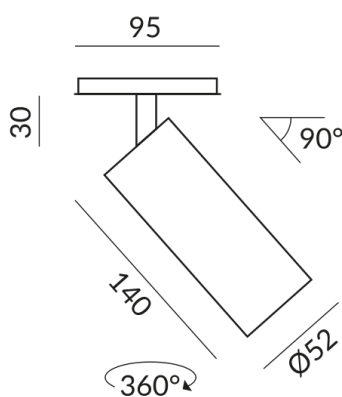

Technische Daten

Primärspannung
230 Volt

Dimmbar
Phasenabschnitt (C)

Anschlussleistung
12 Watt

Lichtfarbe
2700 K

Lichtstrom LED
1200 lm

Farbwiedergabewert
CRI 90

Schutzklasse
1