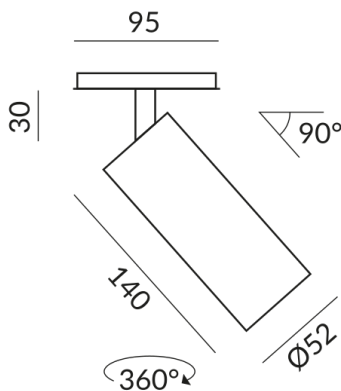

Sortimentsstatus
Katalogartikel

Technische Daten

Primärspannung
230 Volt

Dimmbar
Phasenabschnitt (C)

Anschlussleistung
12 Watt

Lichtfarbe
2700 K

Lichtstrom LED
1200 lm

Farbwiedergabewert
CRI 90

Schutzklasse
1

Schutzart
IP20

Gewicht
0.31 kg

Option 3000K
bei Farbvariante chrom +
grau nicht lieferbar

Hinweis zum Betrieb von LED-Leuchten

Vielen Dank, dass Sie sich für unsere LED-Lampen entschieden haben.