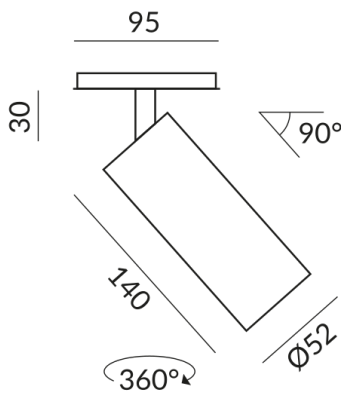

Sortimentsstatus
Katalogartikel

Technische Daten

Primärspannung
230 Volt

Dimmbar
Phasenabschnitt (C)

Anschlussleistung
12 Watt

Lichtfarbe
2700 K

Lichtstrom LED
1200 lm

Farbwiedergabewert
CRI 90

Schutzklasse
1

Schutzart
IP20

Gewicht
0.31 kg

Option 3000K
bei Farbvariante chrom +
grau nicht lieferbar

Hinweis zum Betrieb von LED-Leuchten

Vielen Dank, dass Sie sich für unsere LED-Lampen entschieden haben.