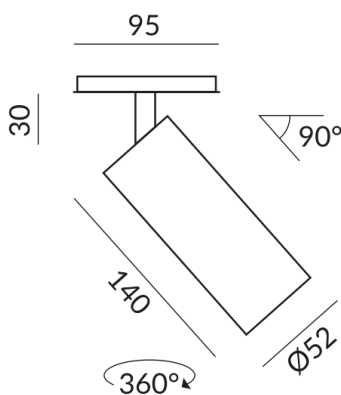

## Technische Daten

**Primärspannung**  
230 Volt

**Dimmbar**  
Phasenabschnitt (C)

**Anschlussleistung**  
12 Watt

**Lichtfarbe**  
2700 K

**Lichtstrom LED**  
1200 lm

**Farbwiedergabewert**  
CRI 90

**Schutzklasse**  
1

**Schutzart**  
IP20

**Gewicht**  
0.31 kg

Option 3000K  
bei Farbvariante chrom +  
grau nicht lieferbar