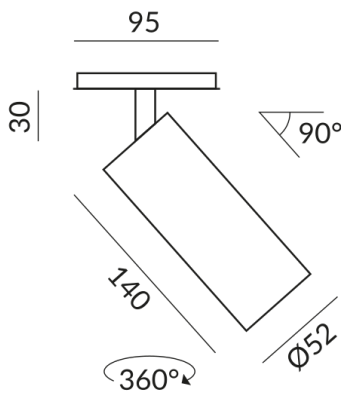

FINO Strahler

FINO 30° LV ALL-IN, 12W, SK1, 2700K

712032ws
LED
Dimmbar
279,00 €

Sofort verfügbar, Lieferzeit: 7 Tage

System
ALL-IN 230V Schiene

Abstrahlwinkel
30°

Korpusfarbe
weiß

Lichtfarbe
2.700K

Sortimentsstatus
Katalogartikel

Technische Daten

Primärspannung
230 Volt

Dimmbar
Phasenabschnitt (C)

Anschlussleistung
12 Watt

Lichtfarbe
2700 K

Lichtstrom LED
1200 lm

Farbwiedergabewert
CRI 90

Schutzklasse
1

Schutzart
IP20

Gewicht
0.31 kg

Option 3000K
bei Farbvariante chrom +
grau nicht lieferbar